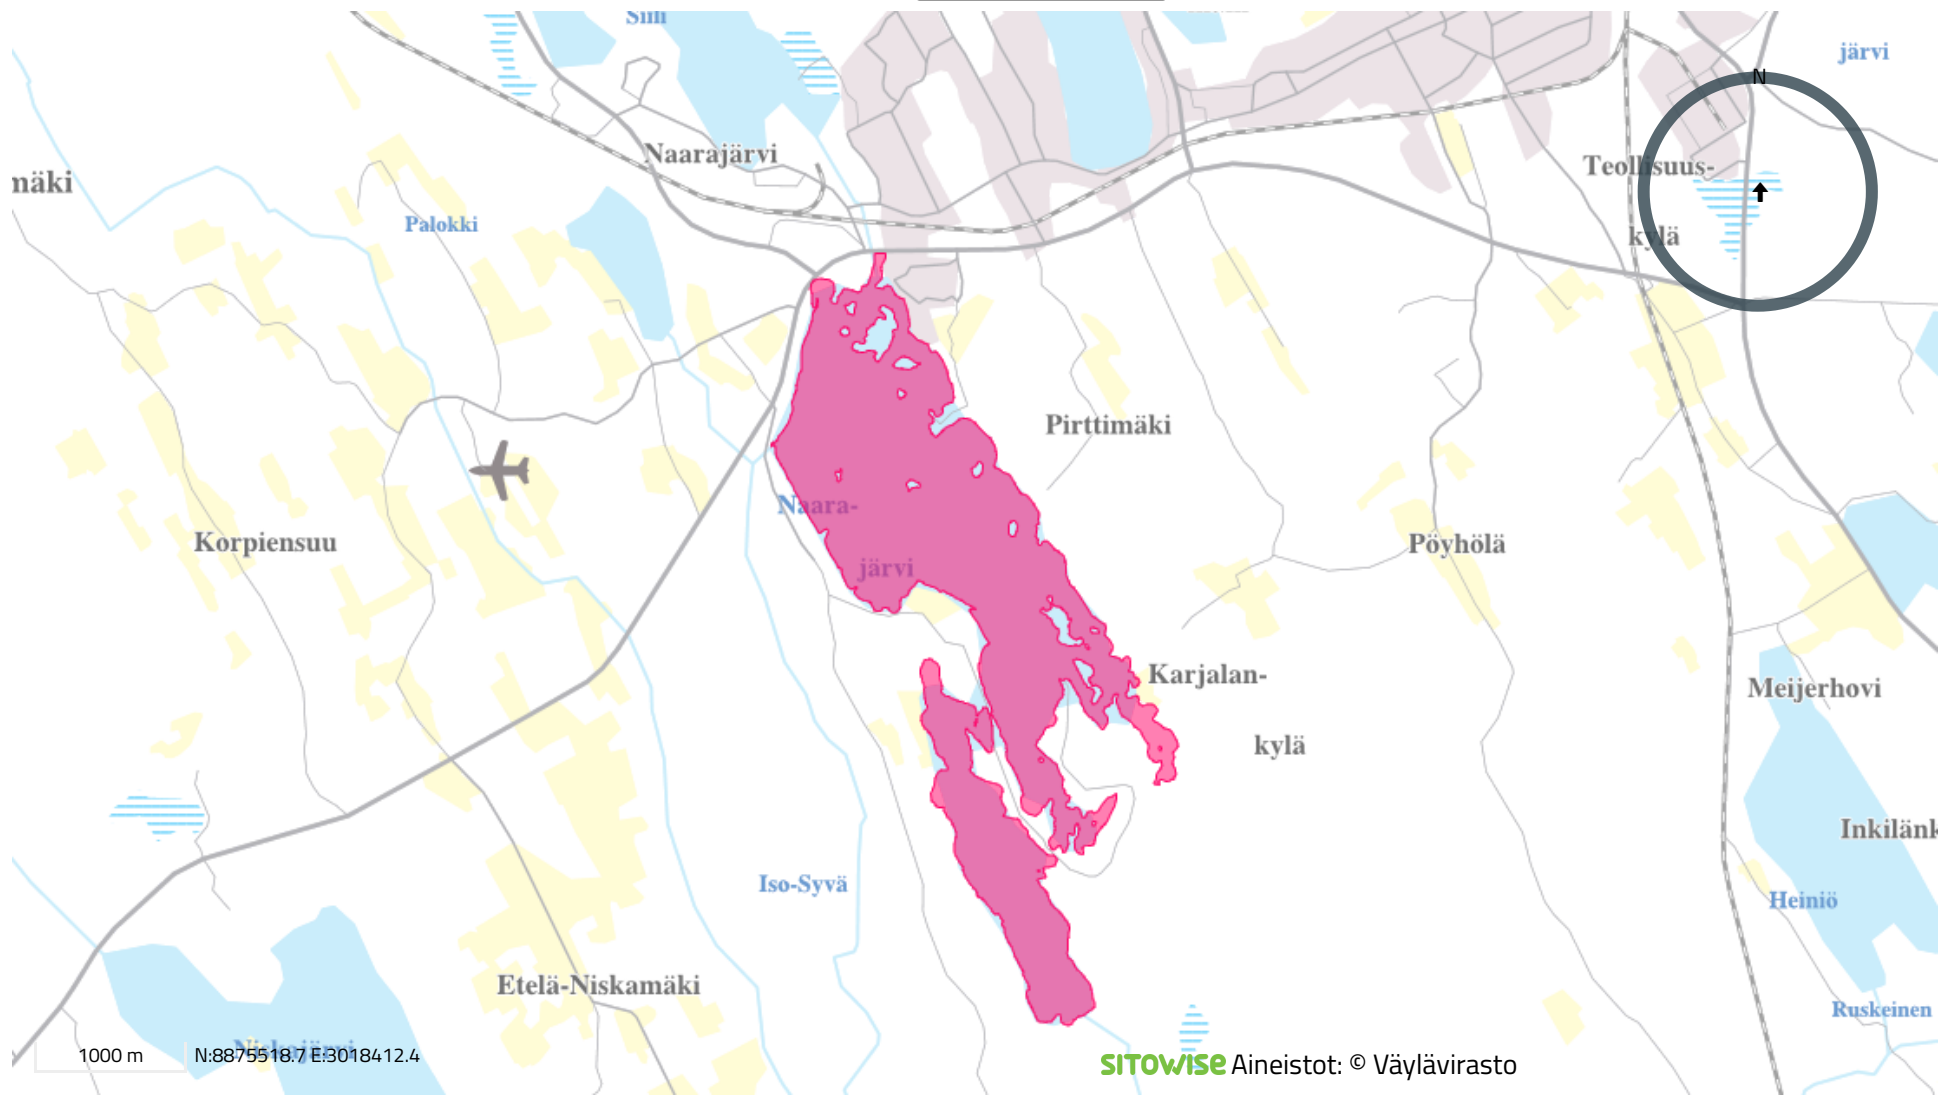

# Vesiliikenteen kielto- ja rajoitusalueet

Vesiliikennemerkit

Valitse alue: Etelä-Savo

Kunta	Rajoitukset	Nimi	Keskitä kohteeseen
Pieksämäki	<ul style="list-style-type: none"><li>Nopeusrajoitus 15 km/h</li></ul>	Iso-Syvä	
Pieksämäki	<ul style="list-style-type: none"><li>Nopeusrajoitus 15 km/h</li></ul>	Naarajärvi	